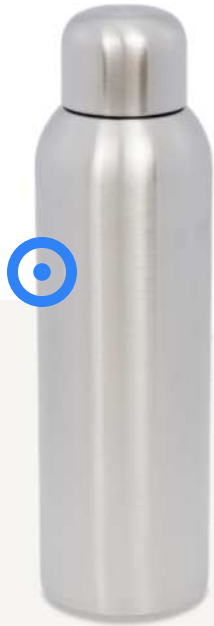

100791 | GUZZLE 820 ML RCS-ZERTIFIZIERTE SPORTFLASCHE AUS EDELSTAHL | Recycled stainless steel | Ø 7.2 x 7.2 x 24.6 x 7.2 cm | 0.69 kg CO₂e
○○○

100792 | HARPER 700 ML RCS-ZERTIFIZIERTE SPORTFLASCHE AUS EDELSTAHL MIT METALLSCHLAUFE | Recycled stainless steel | Ø 6.8 x 6.8 x 24.9 x 6.8 cm | 0.57 kg CO₂e
○○●