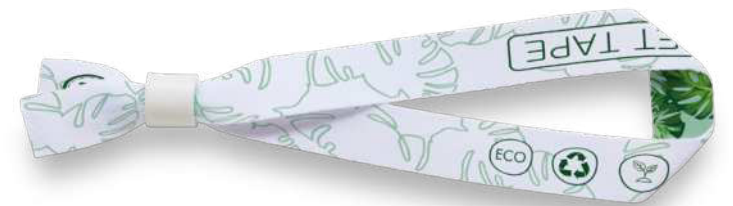

102517 | TOM SCHLÜSSELBAND AUS RECYCELTEM PET KUNSTSTOFF MIT SICHERHEITVERSCHLUSS | Recycelter Kunststoff | 2 x 0.2 x 45 cm | 0.049 kg CO₂e
●●○●●●
€ 0.92 CHF 1.01

1PL029 | EL FESTIVAL ARMBAND AUS RECYCELTEM PET KUNSTSTOFF | Recycliertes Polyester | 33 x 1.5 cm | 0.007 kg CO₂e

37
GREEN
POINTS