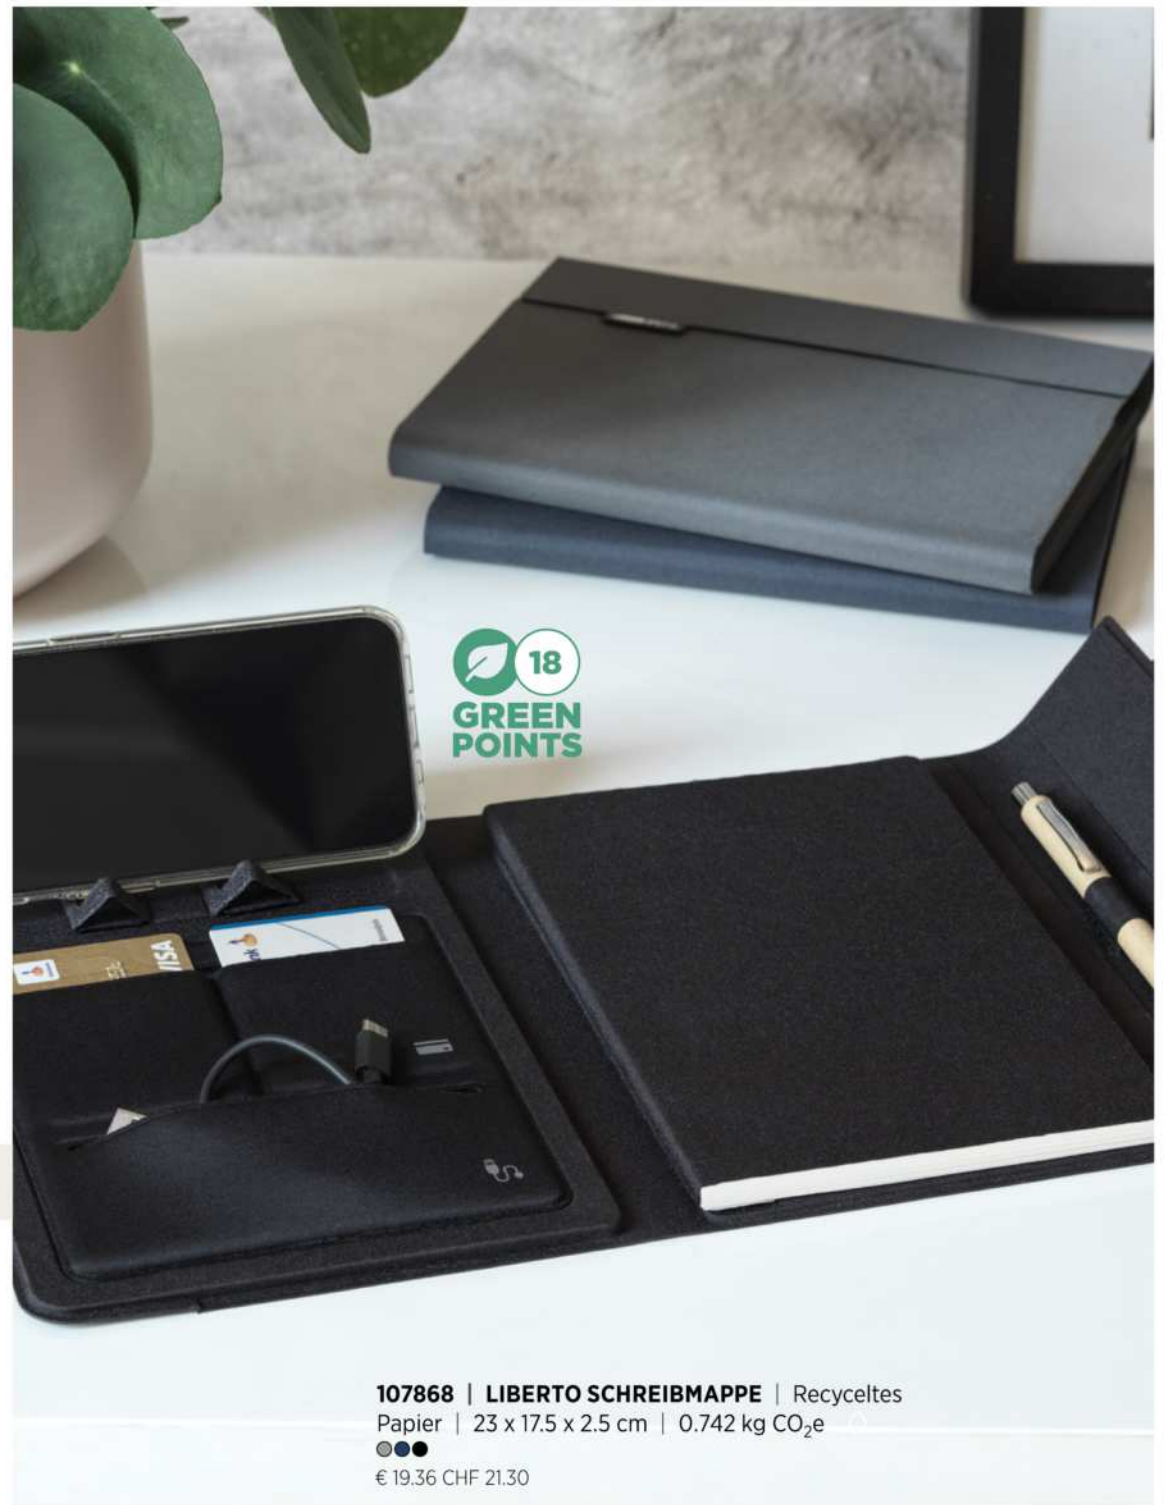

107868 | LIBERTO SCHREIBMAPPE | Recycltes
Papier | 23 x 17.5 x 2.5 cm | 0.742 kg CO₂e
●●●
€ 19.36 CHF 21.30

40
GREEN
POINTS