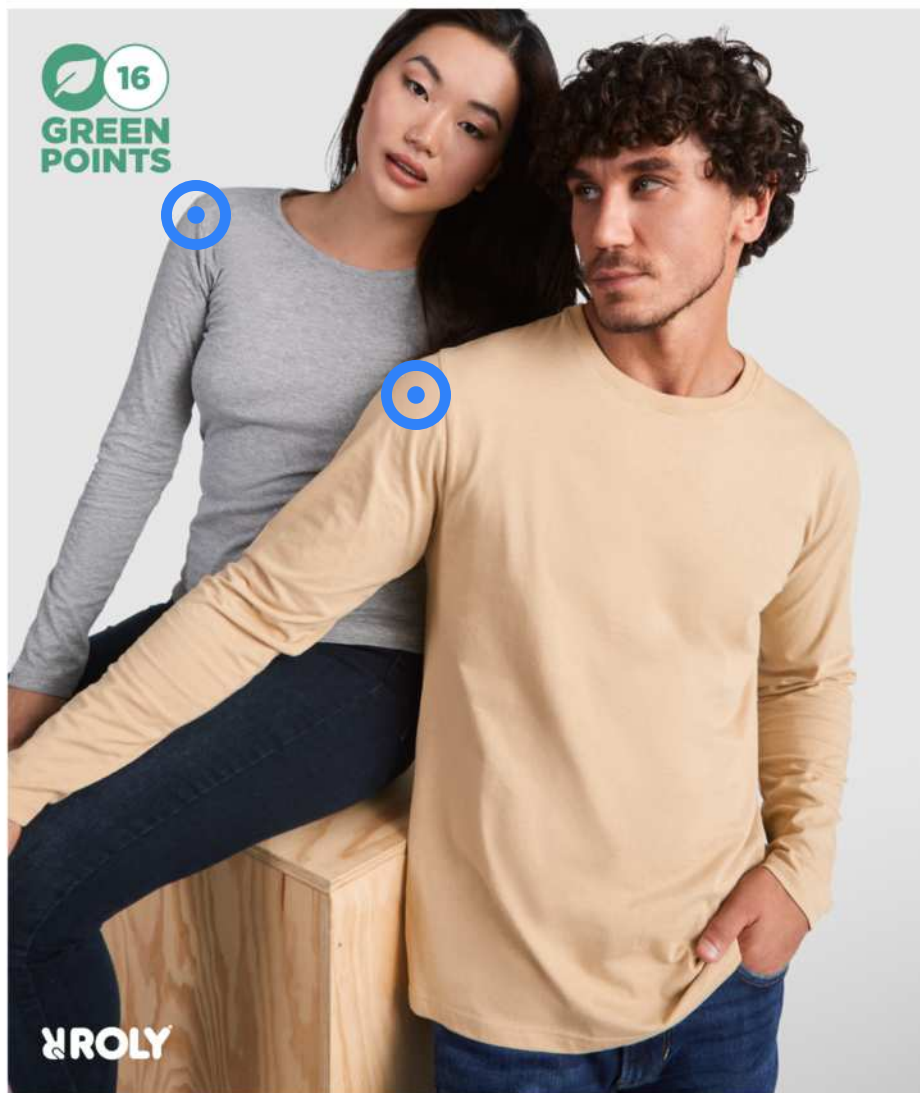

R1217 S-3XL ♂ R1218 S-3XL ♀
EXTREME LANGARMSHIRT | Baumwolle | 1.43 kg CO₂e
○●●●●●●●●●●
€ 6.44 CHF 7.08