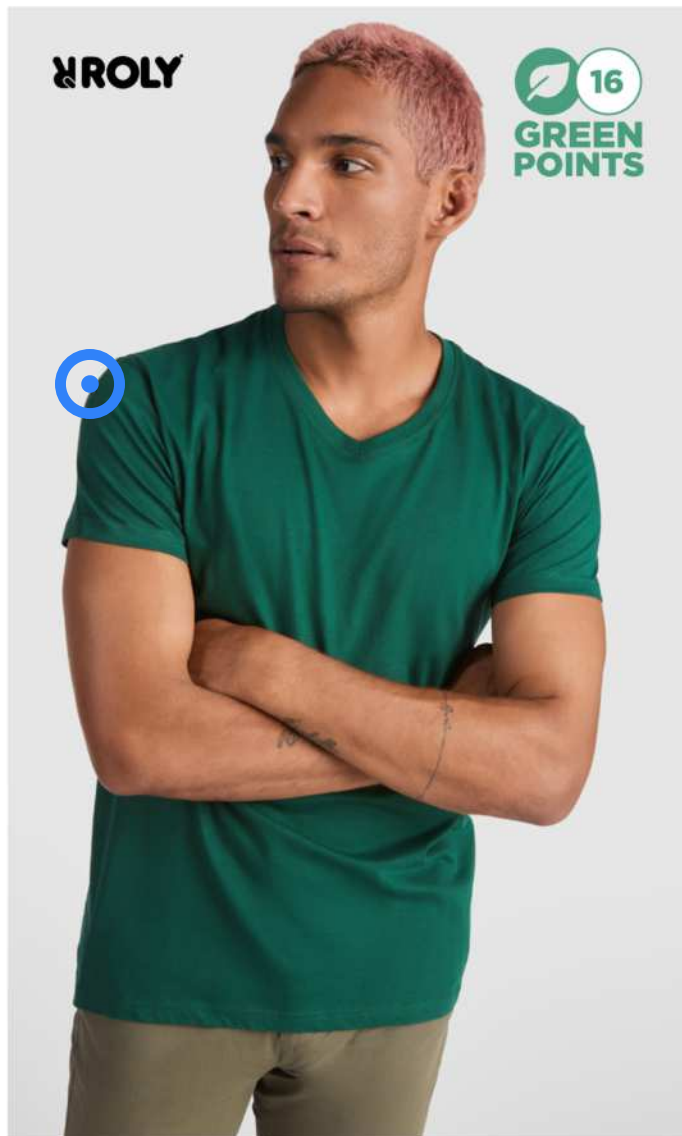

R6503 S-3XL ♂ SAMOYEDO T-SHIRT MIT V-AUSSCHNITT | Baumwolle | 1.43 kg CO₂e
○●●●●●●●●●●●●●●●●
€ 4.12 CHF 4.53