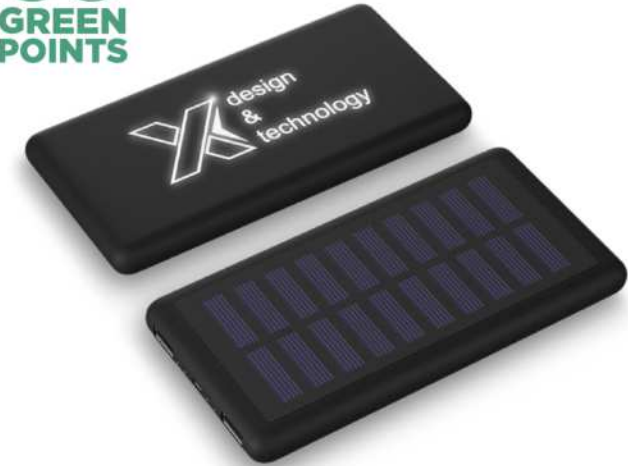

124117 | FUTURE 6.000 MAH KABELLOSE POWERBANK MIT LADEFUNKTION AUS BAMBUS/STOFF | Bambusholz | 13 x 7 x 2 cm | 2.956 kg CO₂e
●
€ 49.67 CHF 54.64

18
GREEN
POINTS

SCX
.design

1PX021 | SCX.DESIGN P30 8000 MAH SOLAR POWERBANK MIT LEUCHTLOGO | ABS Kunststoff | 15.3 x 7.7 x 1.4 cm | 2.954 kg CO₂e
●

18
GREEN
POINTS