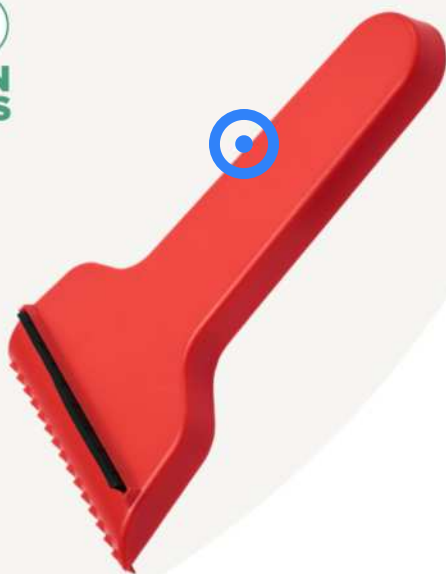

52
GREEN
POINTS

210196 | SHIVER T-FÖRMIGER EISKRATZER AUS RECYCELTEM MATERIAL | Recycler HIPS Kunststoff | 16.9 x 9.5 x 1.7 cm | 0.03 kg CO₂e

60
GREEN
POINTS

104570 | KUMA TASCHENLAMPE AUS BAMBUS UND RECYCELTEM RCS KUNSTSTOFF MIT KARABINERHAKEN | Recycler ABS Kunststoff | 4.6x3.6x15cm | 2,79 kg CO₂e