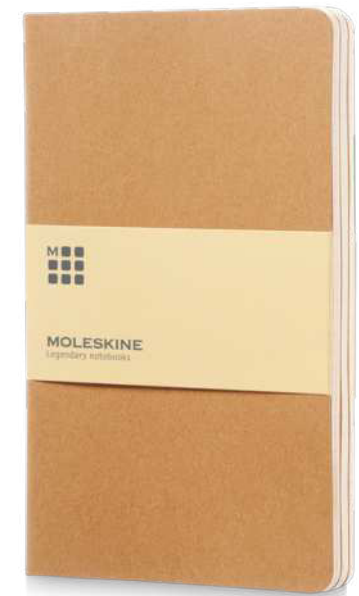

107158 | MOLESKINE CAHIER JOURNAL L - LINIERT | Karton | 21 x 13 x 0.67 cm | 0.539 kg CO₂e
●●●●●
€ 5.20 CHF 5.72