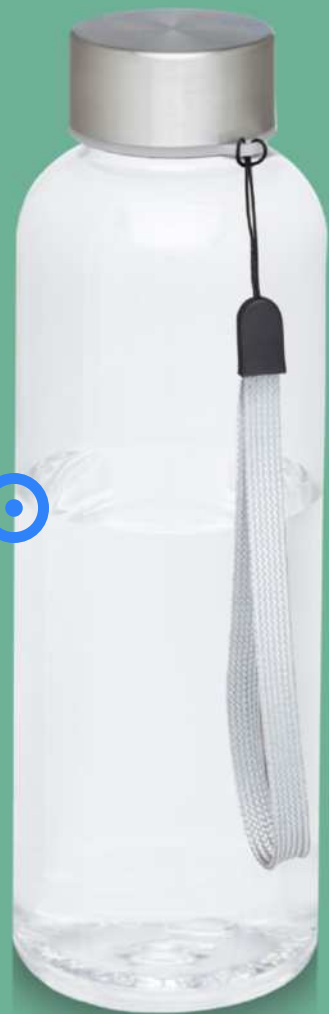

NEUE

53
GREEN POINTS

33
GREEN POINTS

100777 | SKY 650 ML SPORTFLASCHE AUS RECYCELTEM KUNSTSTOFF | Recycelter PET
Kunststoff | Ø 6.75 x 6.75 x 25.4 x 6.75 cm | 0.23 kg CO₂e
●●●●●●●●
€ 2.58 CHF 2.84

**RECYCELTE
KLASSIKER**

48
GREEN POINTS

48
GREEN POINTS

NEUE

48
GREEN POINTS

NEUE