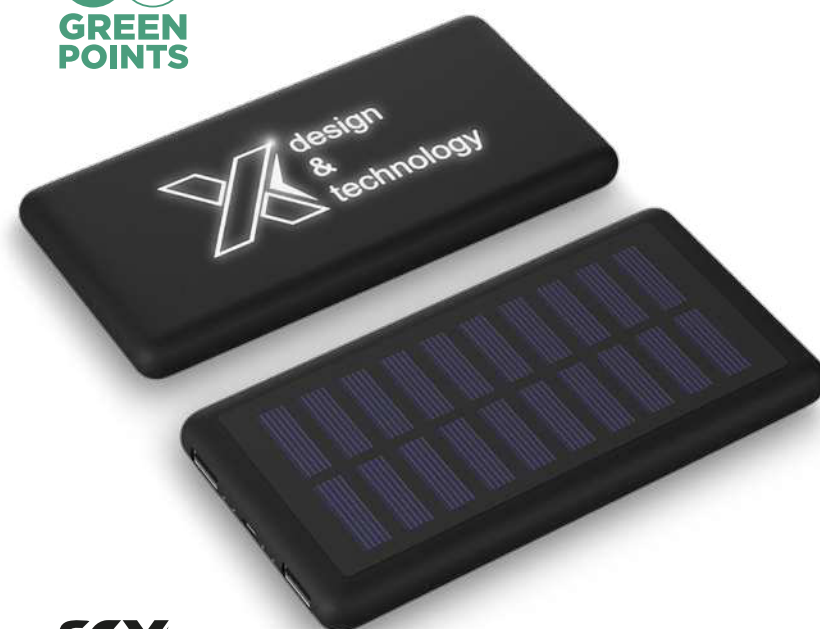

1PX021 | SCX.DESIGN P30 8000 MAH SOLAR POWERBANK MIT LEUCHTLOGO | ABS Kunststoff | 15.3 x 7.7 x 1.4 cm | 2.954 kg CO₂e