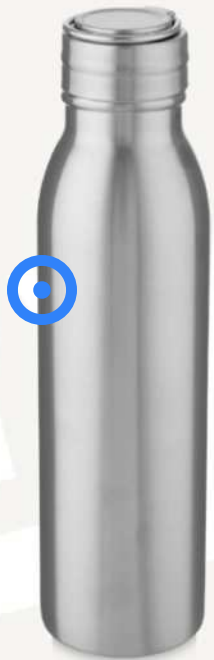

100791 | GUZZLE 820 ML RCS-ZERTIFIZIERTE SPORTFLASCHE AUS EDELSTAHL | Recycled stainless steel | Ø 7.2 x 7.2 x 24.6 x 7.2 cm | 0.69 kg CO₂e
○○○

100792 | HARPER 700 ML RCS-ZERTIFIZIERTE SPORTFLASCHE AUS EDELSTAHL MIT METALLSCHLAUFE | Recycled stainless steel | Ø 6.8 x 6.8 x 24.9 x 6.8 cm | 0.57 kg CO₂e
○○●