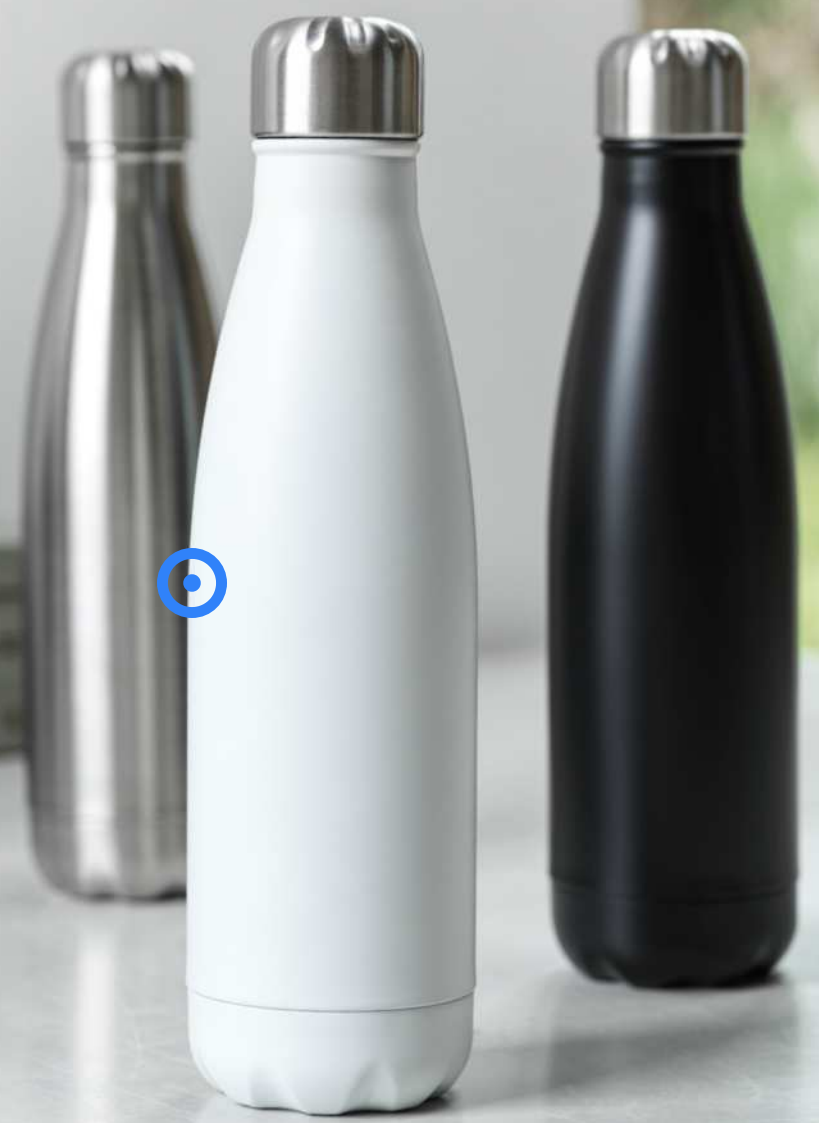

100790 | COVE 500 ML RCS-ZERTIFIZIERTE VAKUUMISOLIERTE EDELSTAHLFLASCHE | Recycled stainless steel | Ø 7.1 x 7.1 x 27 x 7.1 cm | 0.94 kg CO₂e
●●●●●
€ 10.08 CHF 11.09