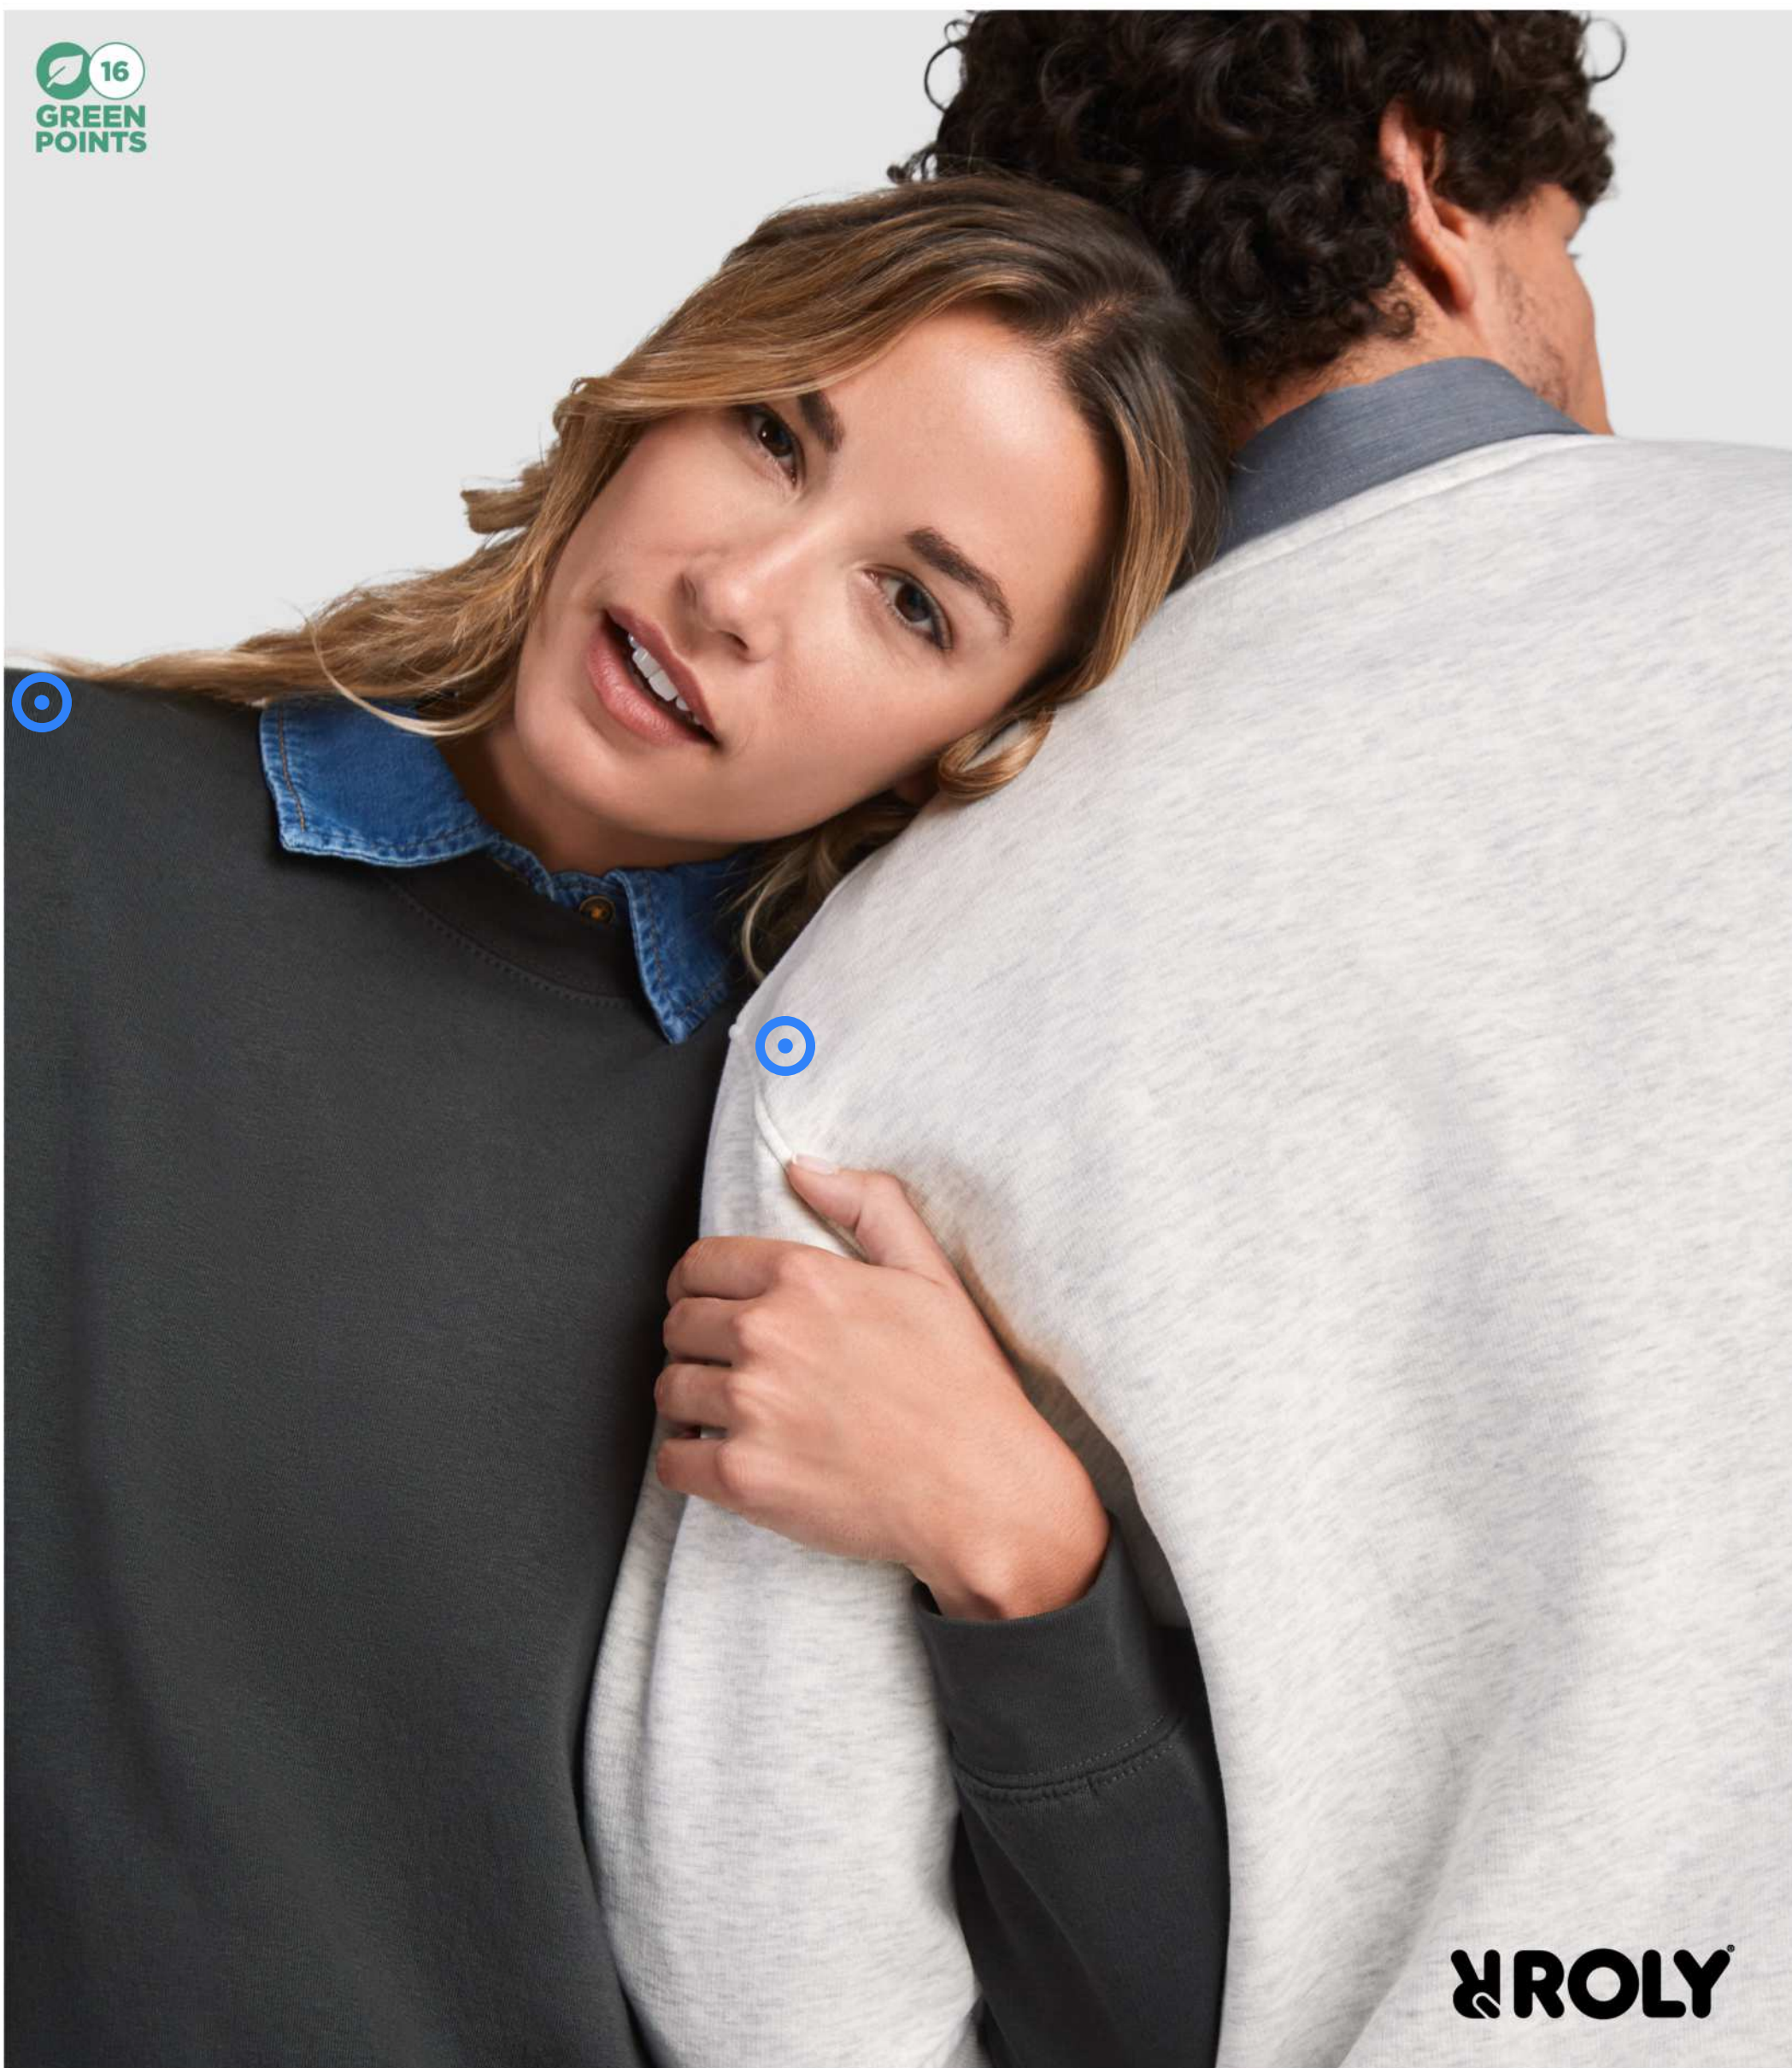

38178 XS-5XL ♂ 38179 XS-4XL ♀ POLLUX HERRENHEMD MIT LANGEN ÄRMELN | Baumwolle - Polyester | 1.41 kg CO₂e ○●●●●
€ 25.47 CHF 28.02

ROLY

R1070 XS-3XL ♀ K1070 S-3XL ♂ CLASICA SWEATSHIRT MIT RUNDHALSAUSSCHNITT UNISEX | Baumwolle - Polyester | 3.64 kg CO₂e

€11.42 CHF 12.56