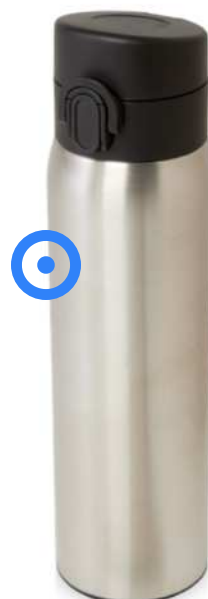

**100788 | SIKA 450 ML RCS-ZERTIFIZIERTE
ISOLIERFLASCHE AUS RECYCELTEM EDELSTAHL** | Recycled
stainless steel | Ø 6.5 x 6.9 x 21.4 x 6.9 cm | 0.86 kg CO₂e
○●●●●●

54
GREEN
POINTS