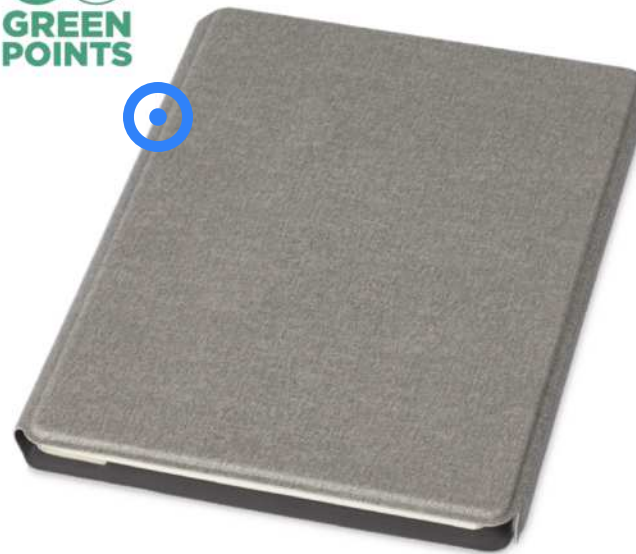

Schreibwaren & Stifte

107867 | NOTU SCHREIBMAPPE | Recycltes
Papier | 22.5 x 16 x 1.8 cm | 0.58 kg CO₂e
●●●