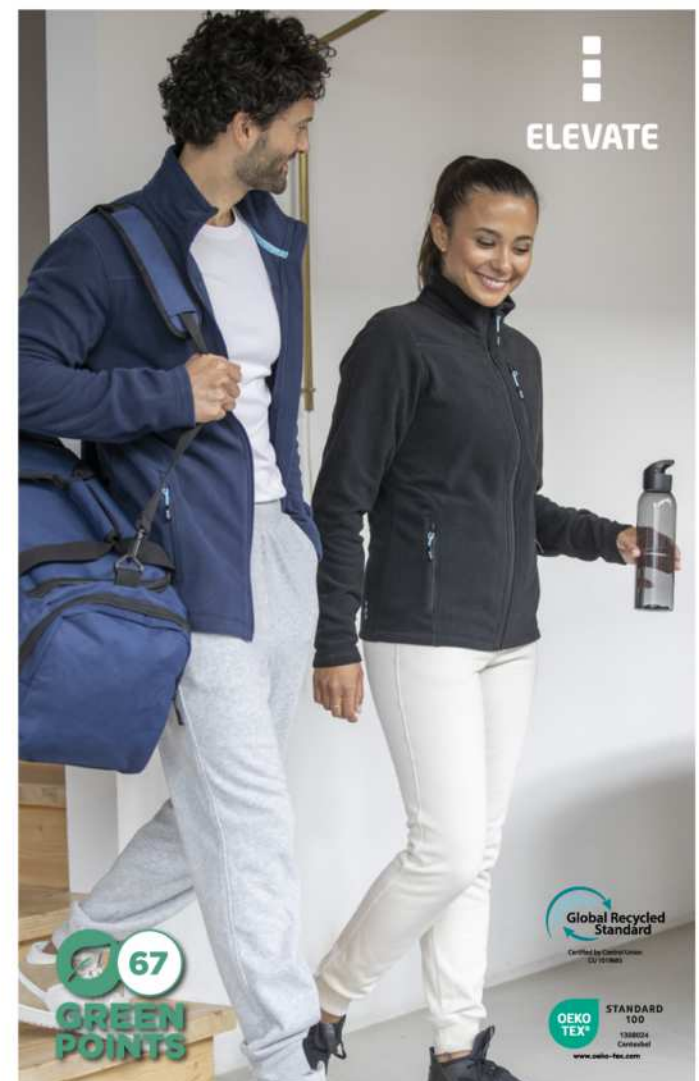

37529 XS-3XL ♂ 37530 XS-2XL ♀ AMBER GRS RECYCELTE FLEECEJACKE | GRS zertifiziertes recyceltes Polyester | 1.91 kg CO₂e ○●●●●●
€ 52.00 CHF 57.20